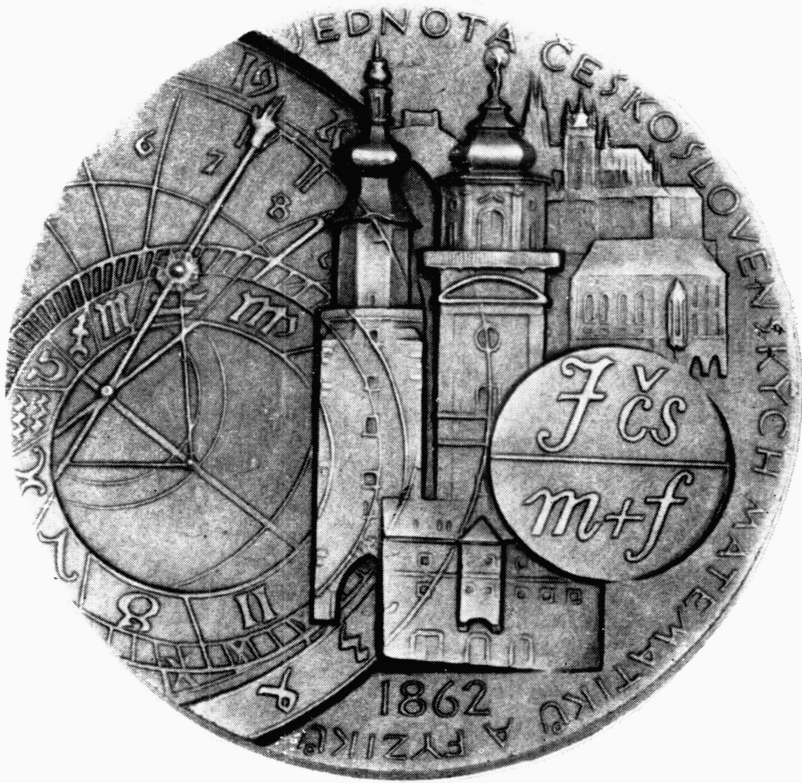

rasy. 4. Hovorna. 5. Kancelář. 6. Knihkupectví. 7. Kancelář. 8. Dílna Fysmy.

PROF. DR. FRANTIŠEK NACHTIKAL

** 1. 12. 1874 — † 12. 4. 1939*

DR. MILOSLAV VALOUCH
* 20. 8. 1878 — † 11. 6. 1952

NOVÁ MEDAILE K 125. VÝROČÍ JČSMF